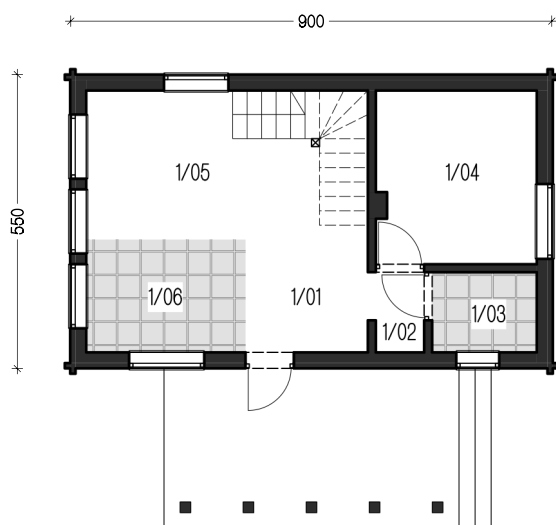

TWOJA OSTOJA

Ekologiczne Osiedle Twoja Ostoja

Twoja Ostoja – miejsce, gdzie natura staje się domem.

Dom Łochów II

84 m²
+ Taras 13 m²

Proponowany układ

- ✓ 3 Pokoje
- ✓ Łazienka
- ✓ Salon
- ✓ Kuchnia
- ✓ Garderoba
- ✓ Taras

Wyjątkowy
Design

Zdrowy
Mikroklimat

Bliskość
Natury

Doskonała
Lokalizacja

496 800 zł brutto

PROJEKT - PARTER

ŁOCHÓW II - PARTER

| ZESTAWIENIE POWIERZCHNI BUDYNKU | | |
|---------------------------------|------------|----------------------|
| 1/01 | przedpokój | 4.81 m ² |
| 1/02 | garderoba | 1.35 m ² |
| 1/03 | łazienka | 2.93 m ² |
| 1/04 | pokój | 9.65 m ² |
| 1/05 | salon | 10.92 m ² |
| 1/06 | kuchnia | 6.27 m ² |
| RAZEM | | 35.93 m ² |

ŁOCHÓW II - PODDASZE

| ZESTAWIENIE POWIERZCHNI UŻYTKOWEJ BUDYNKU | | |
|-------------------------------------------|-------------|----------------------|
| 2/01 | komunikacja | 3.58 m ² |
| 2/03 | pokój | 8.24 m ² |
| 2/04 | pokój | 9.44 m ² |
| RAZEM | | 21.26 m ² |