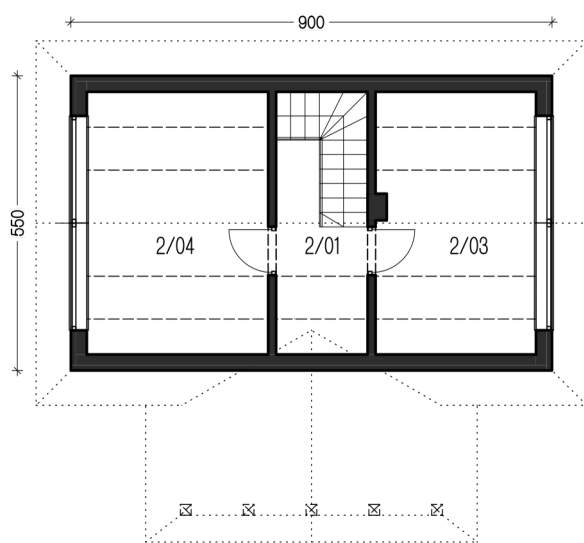

TWOJA OSTOJA

Ekologiczne Osiedle Twoja Ostoja

Twoja Ostoja – miejsce, gdzie natura staje się domem.

Dom Łochów II

84 m²
+ Taras 13 m²

Proponowany układ

- ✓ 3 Pokoje
- ✓ Łazienka
- ✓ Salon
- ✓ Kuchnia
- ✓ Garderoba
- ✓ Taras

Wyjątkowy
Design

Zdrowy
Mikroklimat

Bliskość
Natury

Doskonała
Lokalizacja

496 800 zł brutto

PROJEKT - PARTER

ŁOCHÓW II - PARTER

| ZESTAWIENIE POWIERZCHNI BUDYNKU | | |
|---------------------------------|------------|----------------------|
| 1/01 | przedpokój | 4.81 m ² |
| 1/02 | garderoba | 1.35 m ² |
| 1/03 | łazienka | 2.93 m ² |
| 1/04 | pokój | 9.65 m ² |
| 1/05 | salon | 10.92 m ² |
| 1/06 | kuchnia | 6.27 m ² |
| RAZEM | | 35.93 m ² |

ŁOCHÓW II - PODDASZE

| ZESTAWIENIE POWIERZCHNI UŻYTKOWEJ BUDYNKU | | |
|-------------------------------------------|-------------|----------------------|
| 2/01 | komunikacja | 3.58 m ² |
| 2/03 | pokój | 8.24 m ² |
| 2/04 | pokój | 9.44 m ² |
| RAZEM | | 21.26 m ² |