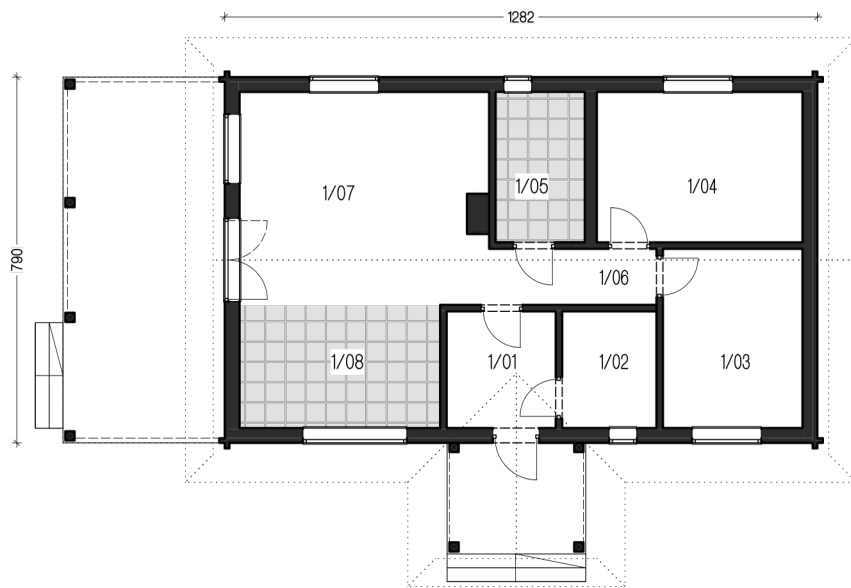

TWOJA OSTOJA

Ekologiczne Osiedle Twoja Ostoja

Twoja Ostoja – miejsce, gdzie natura staje się domem.

Dom Kamieńczyk

101 m²
+ Tarasy 27m²

Proponowany układ

- ✓ 2 Pokoje
- ✓ Łazienka
- ✓ Salon
- ✓ Kuchnia
- ✓ Pom. Gospodarcze
- ✓ Wiatrołap
- ✓ Tarasy

Wyjątkowy
Design

Zdrowy
Mikroklimat

Bliskość
Natury

Doskonała
Lokalizacja

TWOJA OSTOJA

605 000 zł brutto

PROJEKT - PARTER

KAMIENICZYK

| ZESTAWIENIE POWIERZCHNI BUDYNKU | | |
|---------------------------------|------------------|----------------------|
| 1/01 | Wiatrołap | 5.95 m ² |
| 1/02 | Pom. gospodarcze | 5.14 m ² |
| 1/03 | Pokój | 11.69 m ² |
| 1/04 | Pokój | 14.46 m ² |
| 1/05 | Łazienka | 6.27 m ² |
| 1/06 | Komunikacja | 4.38 m ² |
| 1/07 | Salon | 24.42 m ² |
| 1/08 | Kuchnia | 11.54 m ² |
| RAZEM | | 83.85 m ² |